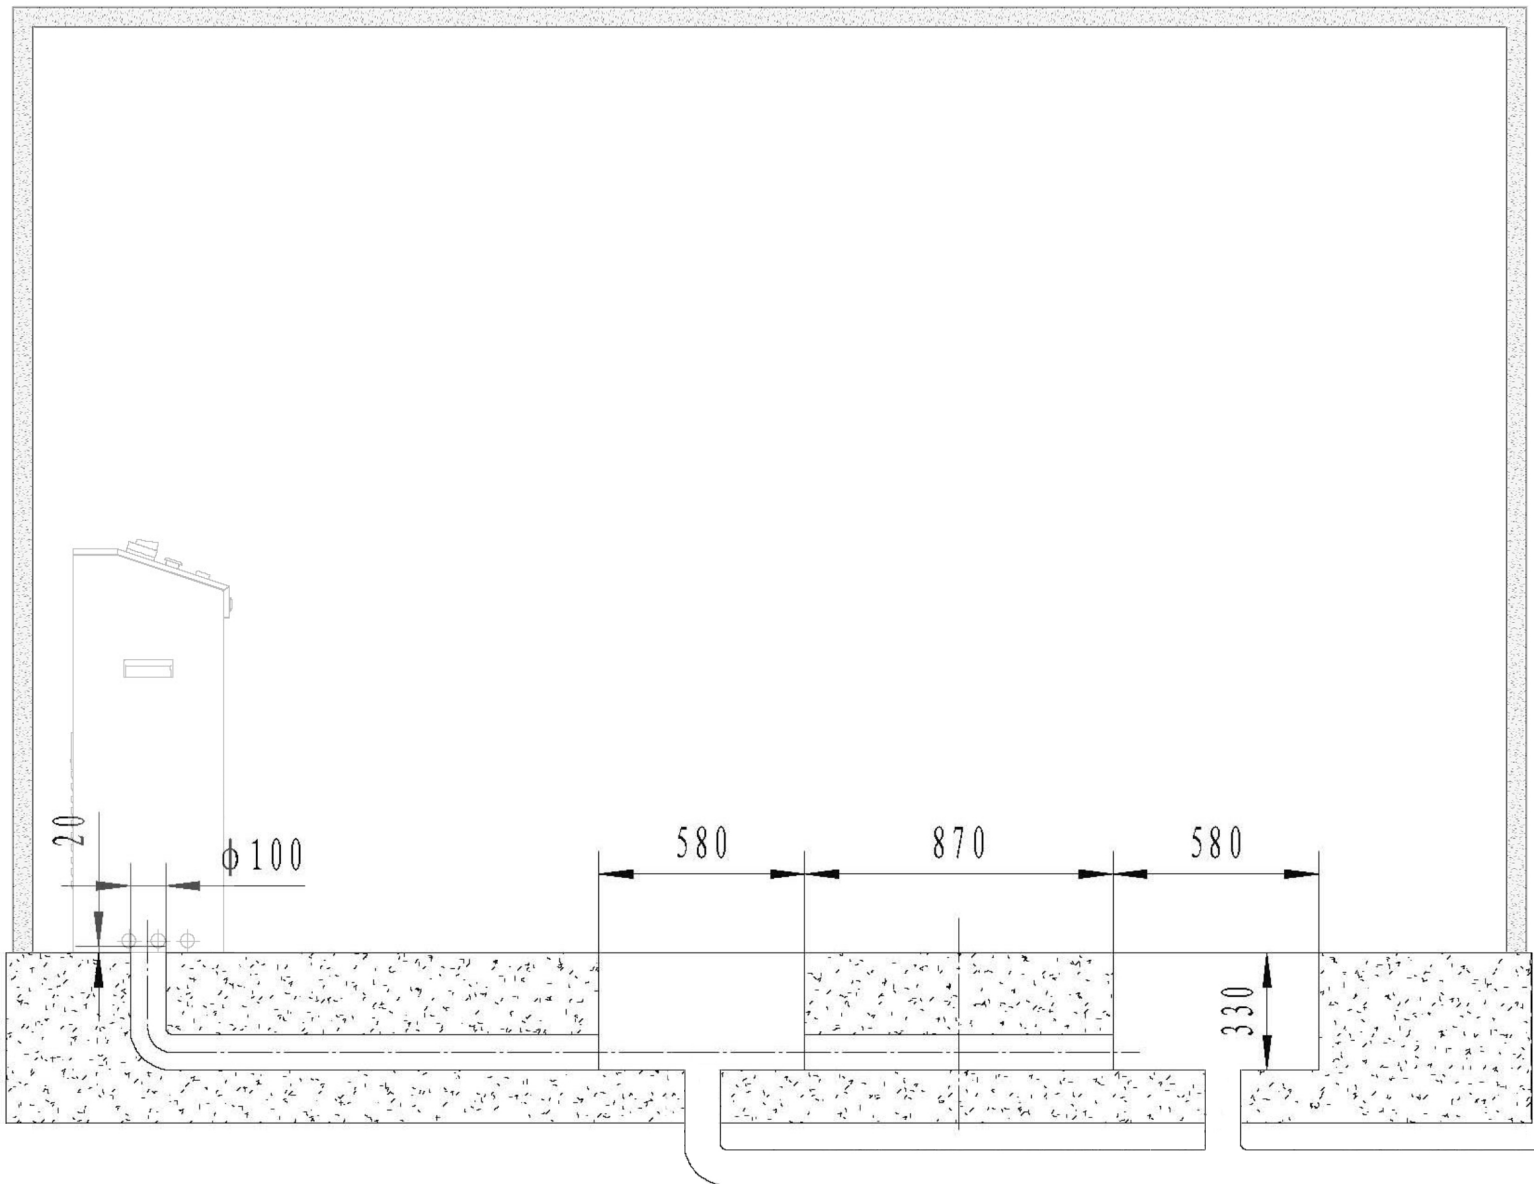

# STØBE TEGNING

## NVG MASTER

Klassisk serie NVG-1076

Alle mål i mm.

Side 1/4

# STØBE TEGNING

Vandfløb efter eget ønske

# STØBE TEGNING & LIFT MÅL

**NVG MASTER**

Klassisk serie NVG-1076

Alle mål i mm.

**Side 3/4**