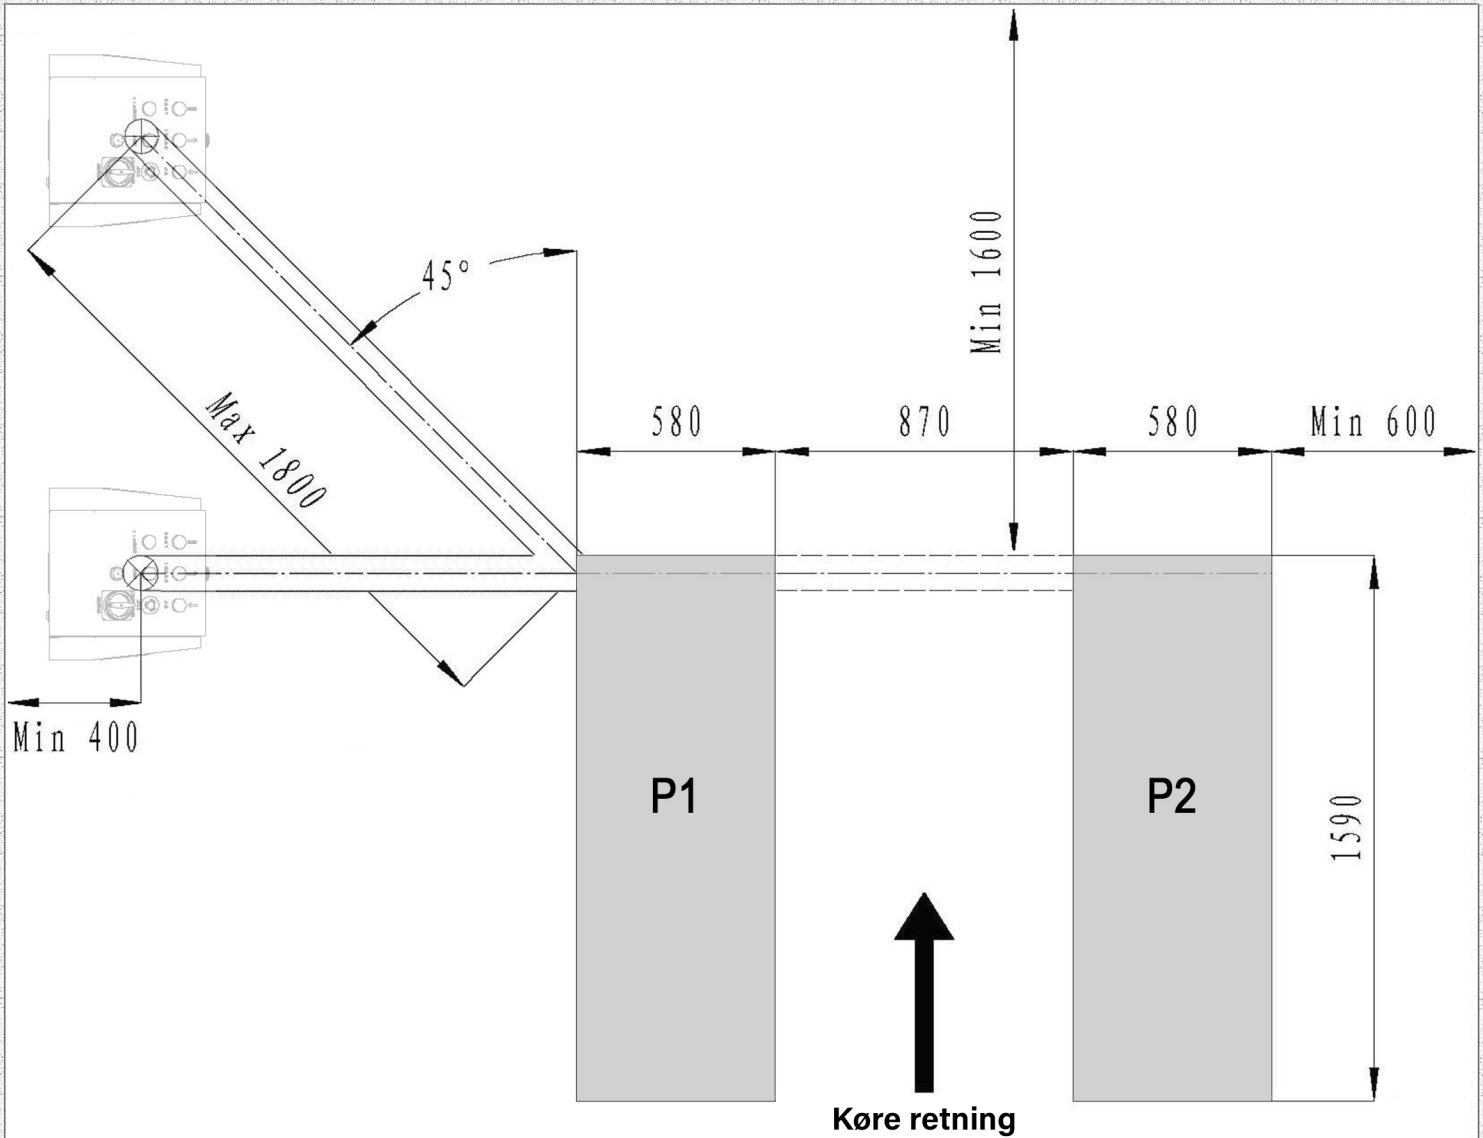

# STØBE TEGNING

## NVG MASTER

Klassisk serie NVG-1076

Alle mål i mm.

Side 1/4

# STØBE TEGNING

Vandfløb efter eget ønske

# STØBE TEGNING & LIFT MÅL

**NVG MASTER**

Klassisk serie NVG-1076

Alle mål i mm.

**Side 3/4**