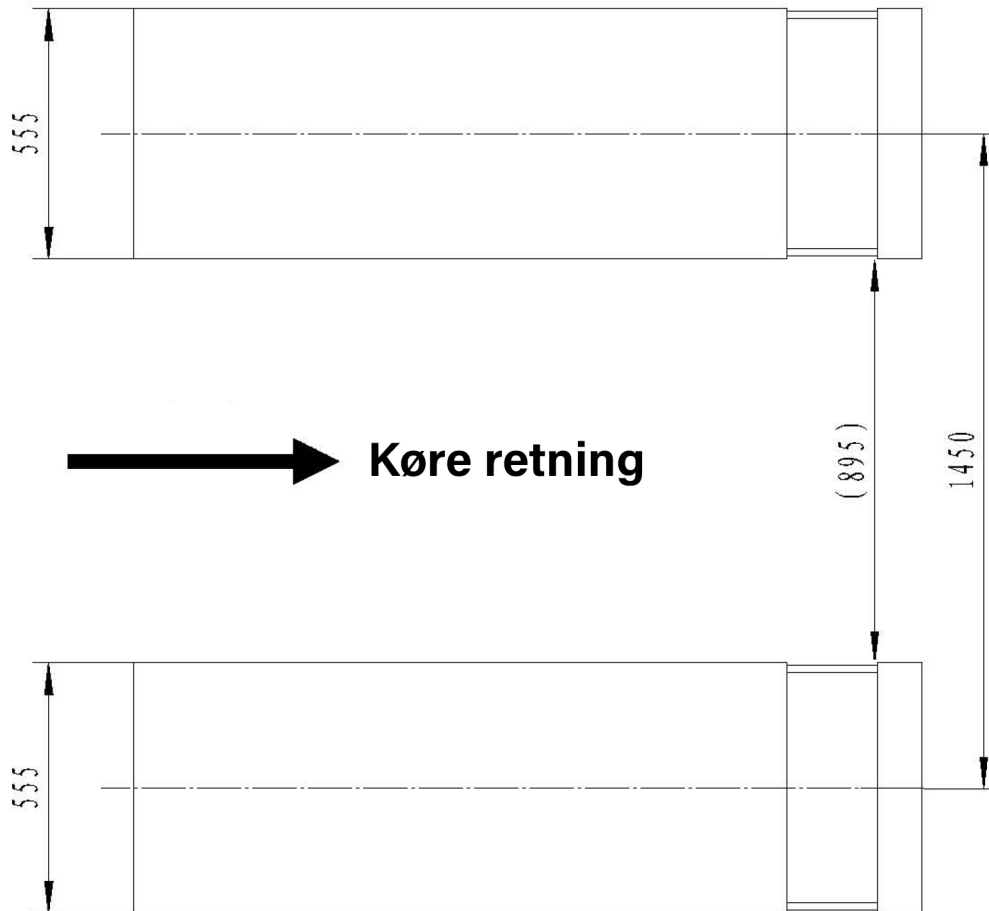

# STØBE TEGNING

Vandfløb efter eget ønske

# STØBE TEGNING & LIFT MÅL

**NVG MASTER**

Klassisk serie NVG-1076

Alle mål i mm.

**Side 3/4**

# MÅL PÅ LIFTEN