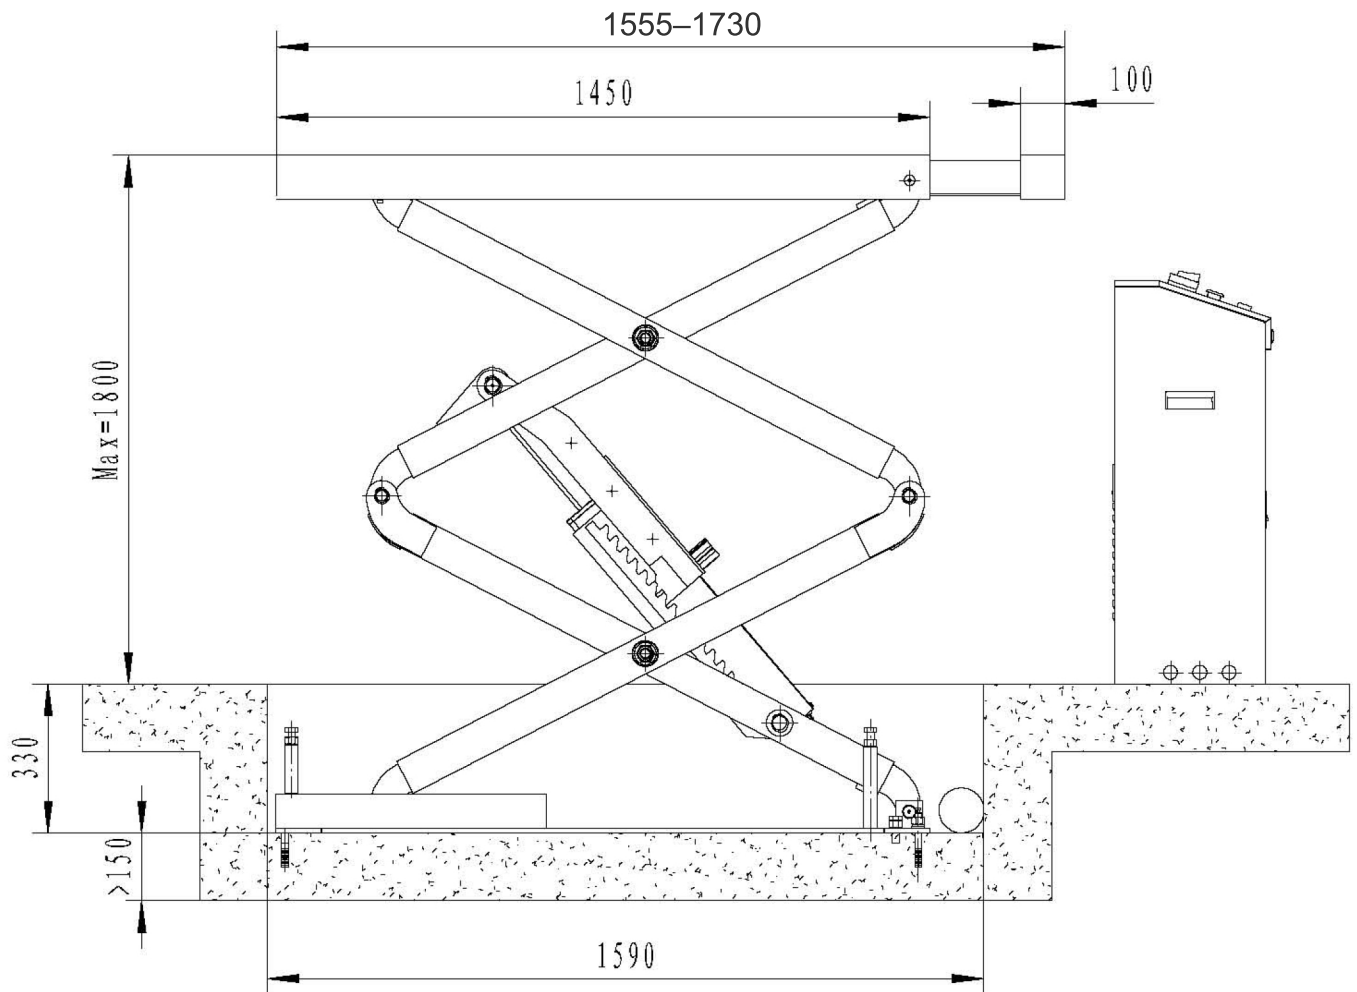

## NVG MASTER

Klassisk serie NVG-1076

Alle mål i mm.

Side 1/4

# STØBE TEGNING

Vandfløb efter eget ønske

## NVG MASTER

Klassisk serie NVG-1076

Alle mål i mm.

Side 2/4

# STØBE TEGNING & LIFT MÅL

**NVG MASTER**

Klassisk serie NVG-1076

Alle mål i mm.

**Side 3/4**